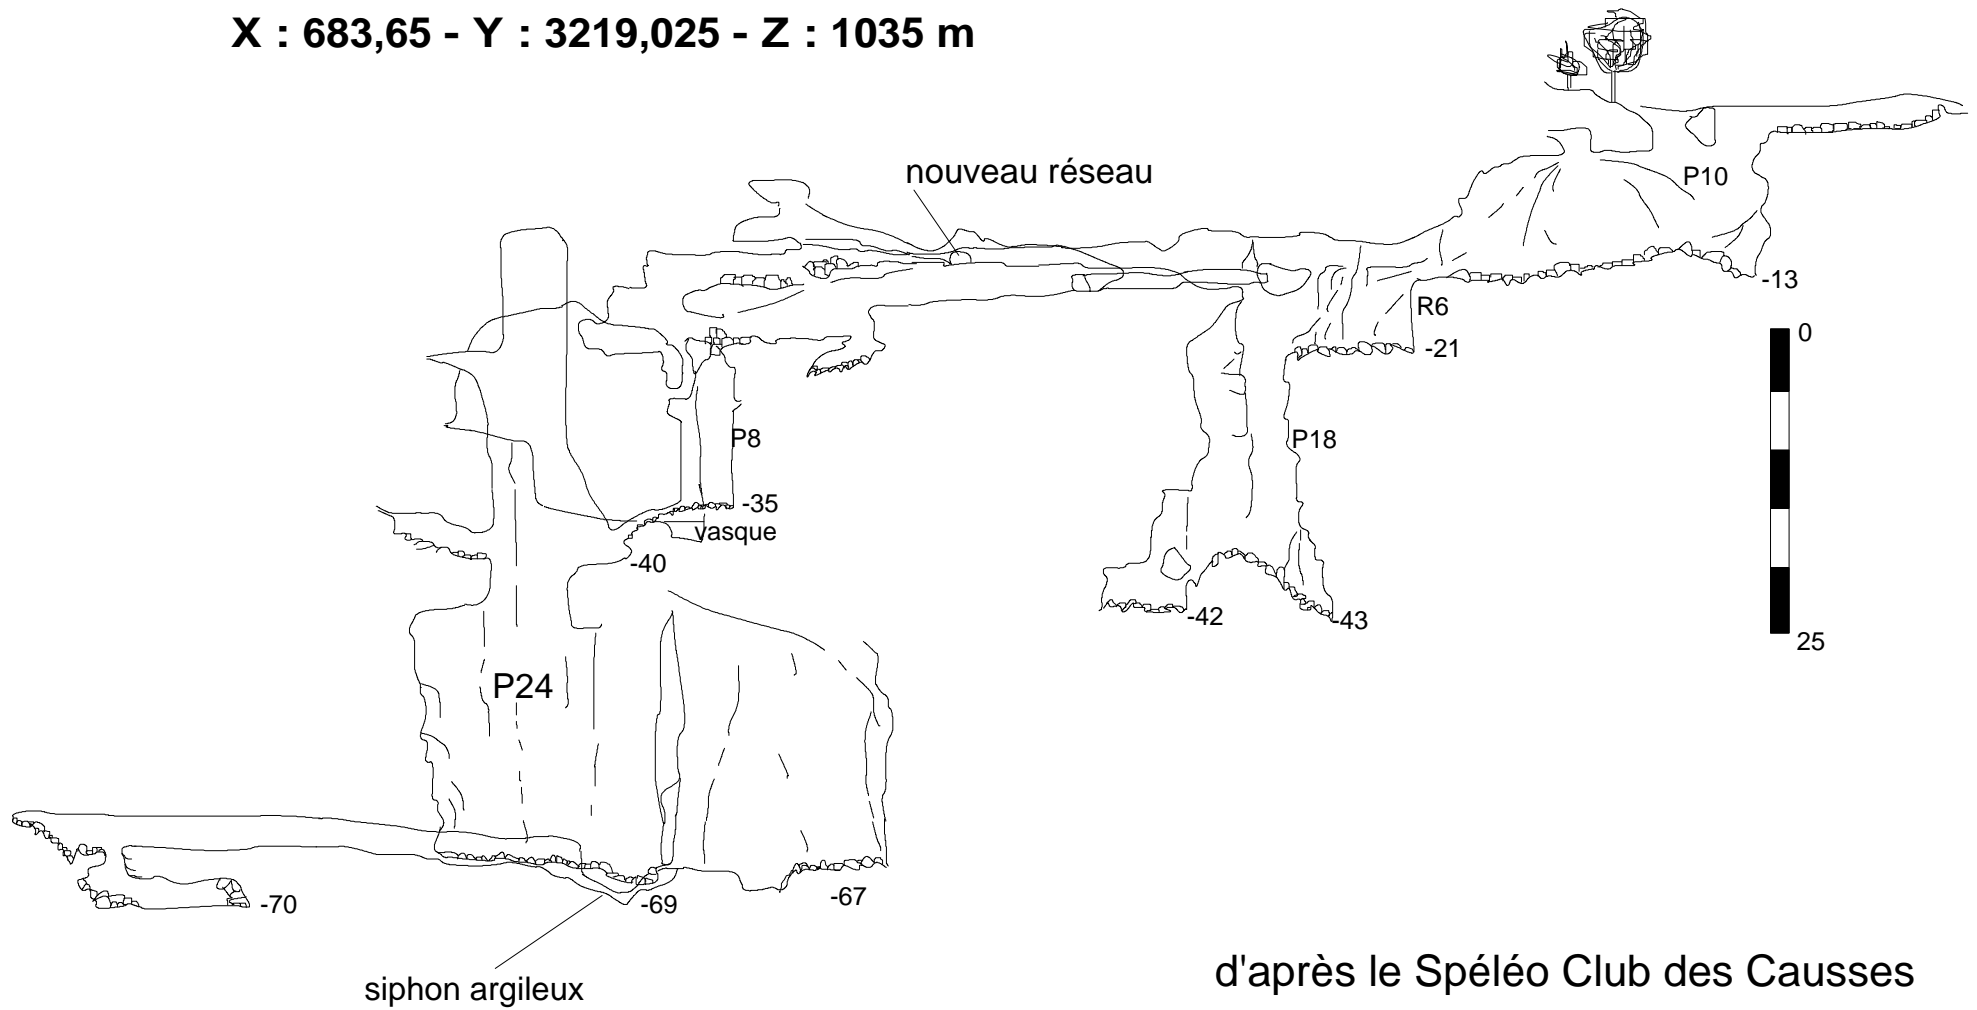

AVEN DES AVENS

La Parade - Lozère

X : 683,65 - Y : 3219,025 - Z : 1035 m

d'après le Spéléo Club des Causses